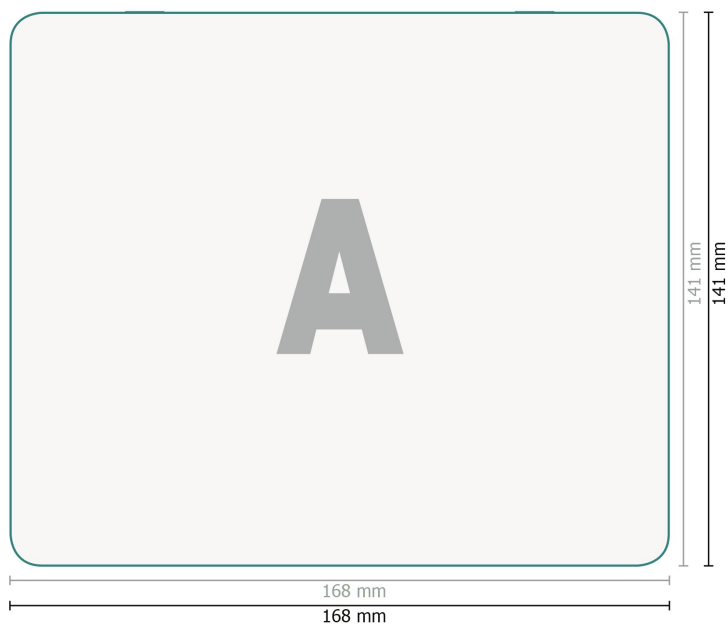

## Calendrier de l'avent en boîte

**Format de données:**

16,8 x 14,1 cm

**Distance de sécurité:**

4 mm

distance entre le texte/les informations et le bord du format final. Ceci empêche d'entamer le motif.

**Explication des symboles**

 Sens de lecture

 Format final

 Format de données

---

**Remarque :**

Prévoir une marge de sécurité comme indiqué.

Placer les couleurs de fond, images ou graphiques jusqu'au bord du format de données.

Lors de la production, il peut y avoir des tolérances suite à la découpe ou au pli.