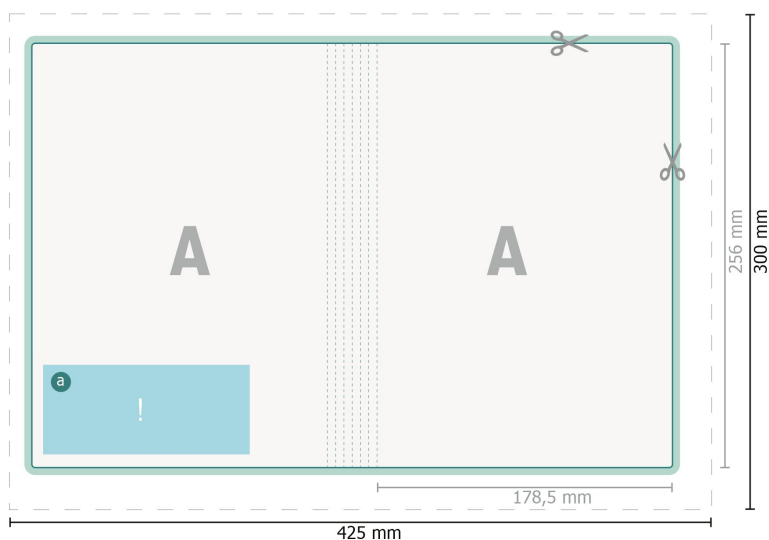

Calendrier de l'avent à ouvrir

a Espace réservé aux indications sur le contenu.
Veuillez ne pas placer ici d'informations importantes.

Format de données (incl. 2 mm fond perdu):

42,5 x 30 cm

fond perdu:

2 mm

Format final:

17,85 x 25,6 cm

Distance de sécurité:

4 mm

distance entre le texte/les informations et le bord du format final. Ceci empêche d'entamer le motif.

Explication des symboles

Fond perdu

Sens de lecture

Format final

Format de données

Nous découpons/perforons votre produit ici

Rainage/Pliage

Remarque :

Prévoir une marge de sécurité comme indiqué.

Placer les couleurs de fond, images ou graphiques jusqu'au bord du format de données.