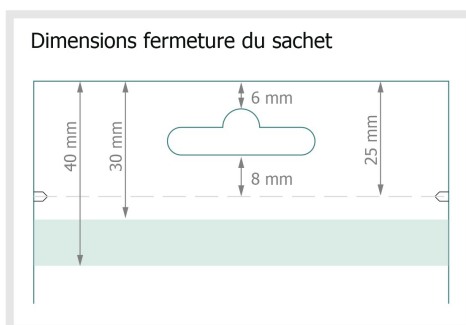

## Poches stand-up, 1000 ml, 4/0

### Dimension du produit:

19 x 26,5 cm

### Format de données:

21 x 65 cm

### Format final:

19 x 63 cm