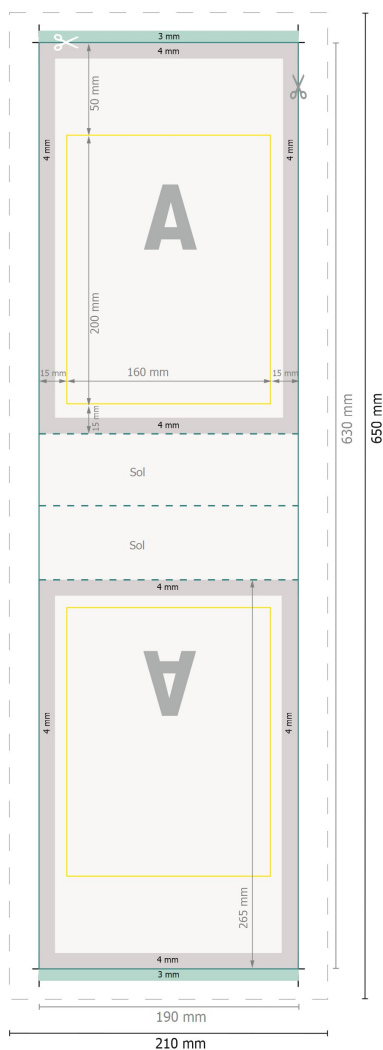

### Dimension du produit:

19 x 26,5 cm

### Format de données:

21 x 65 cm

### Format final:

19 x 63 cm

### Distance de sécurité:

4 mm

distance entre le texte/les informations et le bord du format final. Ceci empêche d'entamer le motif.