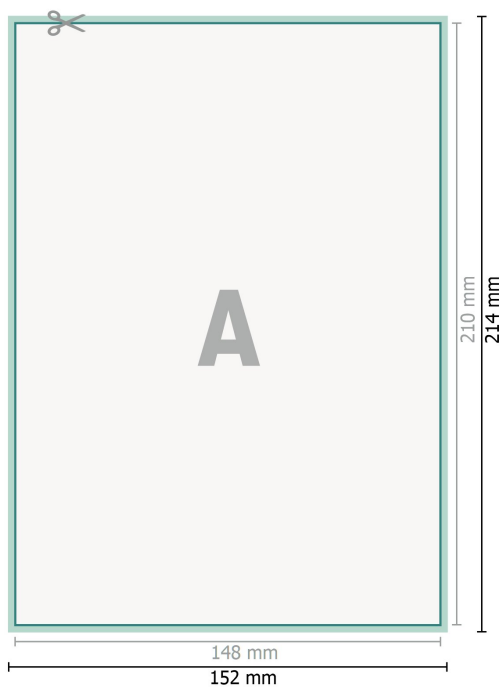

Certificats, A5

Format de données (incl. 2 mm fond perdu):

15,2 x 21,4 cm

fond perdu:

2 mm

Format final:

14,8 x 21 cm

Distance de sécurité:

4 mm

distance entre le texte/les informations et le bord du format final. Ceci empêche d'entamer le motif.

Explication des symboles

 Fond perdu

 Sens de lecture

 Format final

 Format de données

 Nous découpons/perforons votre produit ici

Remarque :

Prévoir une marge de sécurité comme indiqué.

Placer les couleurs de fond, images ou graphiques jusqu'au bord du format de données.

Lors de la production, il peut y avoir des tolérances suite à la découpe ou au pli.