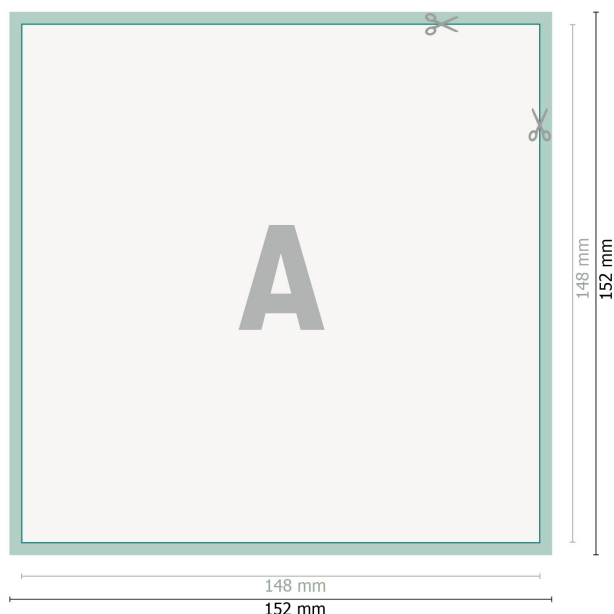

Flyers, A5-Carré

**Format de données (incl. 2 mm fond perdu):**

15,2 x 15,2 cm

fond perdu:

2 mm

Format final:

14,8 x 14,8 cm

Distance de sécurité:

4 mm

distance entre le texte/les informations et le bord du format final. Ceci empêche d'entamer le motif.

Explication des symboles

 Fond perdu

 Sens de lecture

 Format final

 Format de données

 Nous découpons/perforons votre produit ici