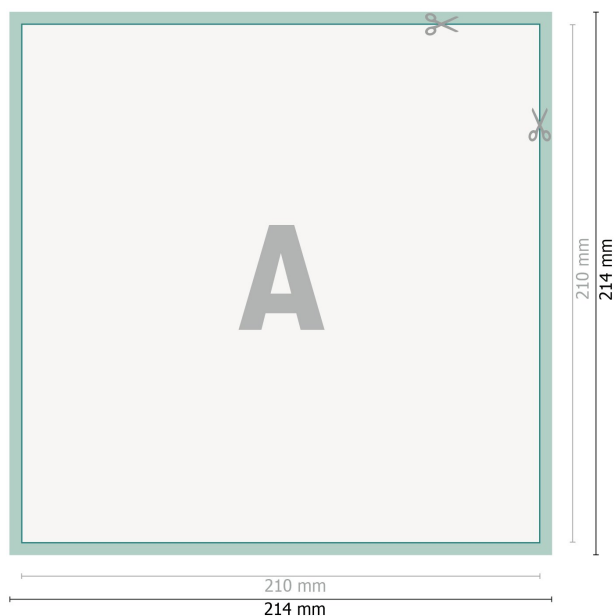

## Flyers, A4-Carré

**Format de données (incl. 2 mm fond perdu):**

21,4 x 21,4 cm

**fond perdu:**

2 mm

**Format final:**

21 x 21 cm

**Distance de sécurité:**

4 mm

distance entre le texte/les informations et le bord du format final. Ceci empêche d'entamer le motif.

**Explication des symboles**

 Fond perdu

 Sens de lecture

 Format final

 Format de données

 Nous découpons/perforons votre produit ici