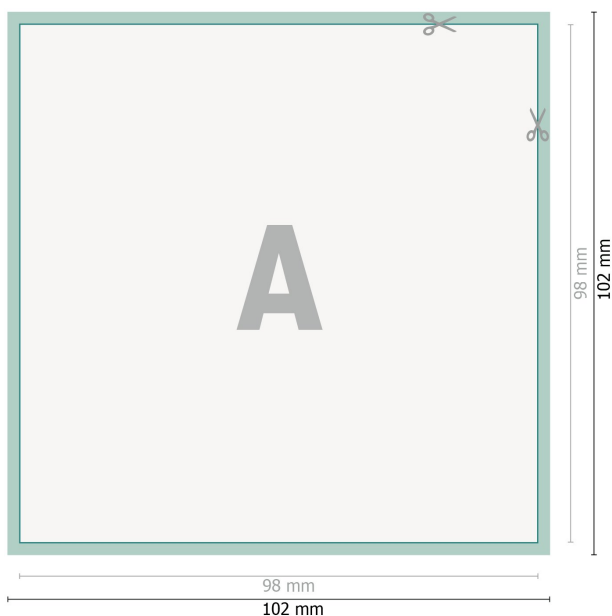

Flyers, petit carré

Format de données (incl. 2 mm fond perdu):

10,2 x 10,2 cm

fond perdu:

2 mm

Format final:

9,8 x 9,8 cm

Distance de sécurité:

4 mm

distance entre le texte/les informations et le bord du format final. Ceci empêche d'entamer le motif.

Explication des symboles

 Fond perdu

 Sens de lecture

 Format final

 Format de données

 Nous découpons/perforons votre produit ici