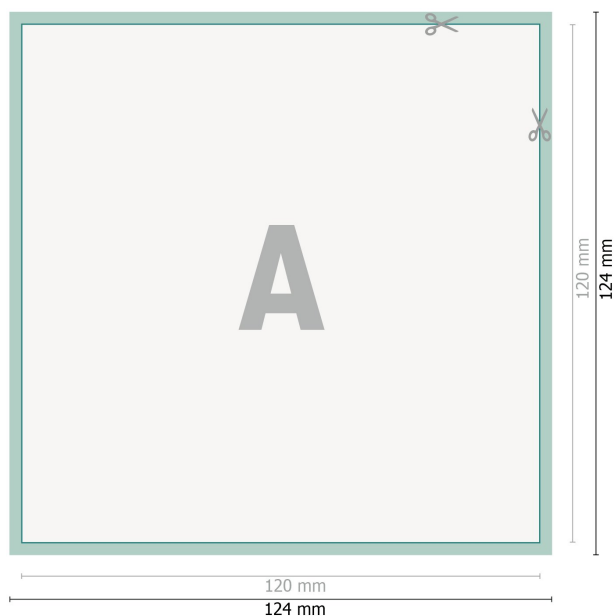

Flyers, Format CD

Format de données (incl. 2 mm fond perdu):

12,4 x 12,4 cm

fond perdu:

2 mm

Format final:

12 x 12 cm

Distance de sécurité:

4 mm

distance entre le texte/les informations et le bord du format final. Ceci empêche d'entamer le motif.

Explication des symboles

 Fond perdu

 Sens de lecture

 Format final

 Format de données

 Nous découpons/perforons votre produit ici