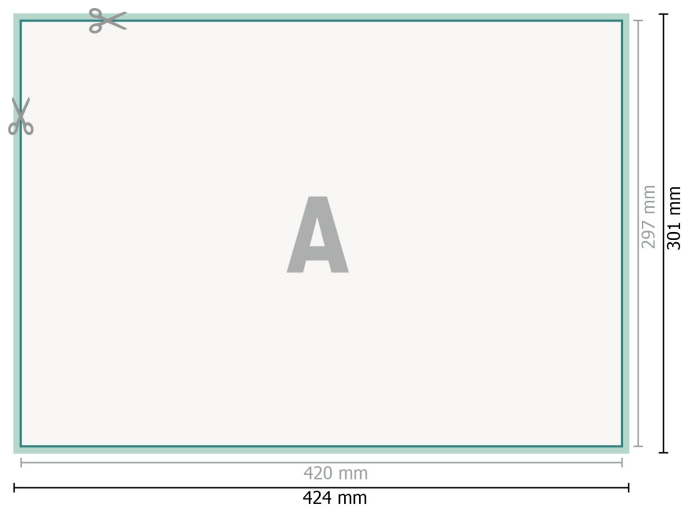

Calendrier mural, A3

A3

Format de données (incl. 2 mm fond perdu):

42,4 x 30,1 cm

fond perdu:

2 mm

Format final:

42 x 29,7 cm

Distance de sécurité:

4 mm

distance entre le texte/les informations et le bord du format final. Ceci empêche d'entamer le motif.

Explication des symboles

-  Fond perdu
-  Sens de lecture
-  Format final
-  Format de données
-  Nous découpons/perforons votre produit ici