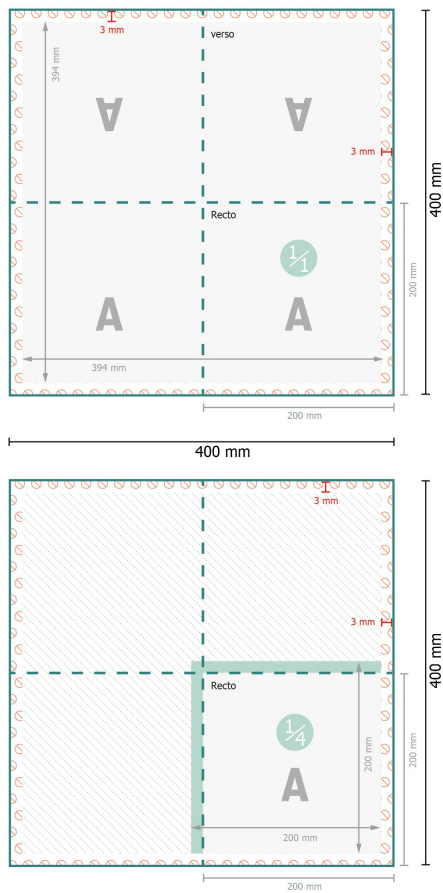

Gabarit

Serviettes (Airlaid), 20 x 20 cm

20 x 20 cm

Format de données:

40 x 40 cm

Format final (fermé):

20 x 20 cm

Distance de sécurité:

4 mm

distance entre le texte/les informations et le bord du format final. Ceci empêche d'entamer le motif.

Explication des symboles

A Sens de lecture

—|— Format final

—|— Format de données

- - - Rainage/Pliage

⊘ Non imprimable

Remarque :

Prévoir une marge de sécurité comme indiqué.

Placer les couleurs de fond, images ou graphiques jusqu'au bord du format de données.

Lors de la production, il peut y avoir des tolérances suite à la découpe ou au pli.