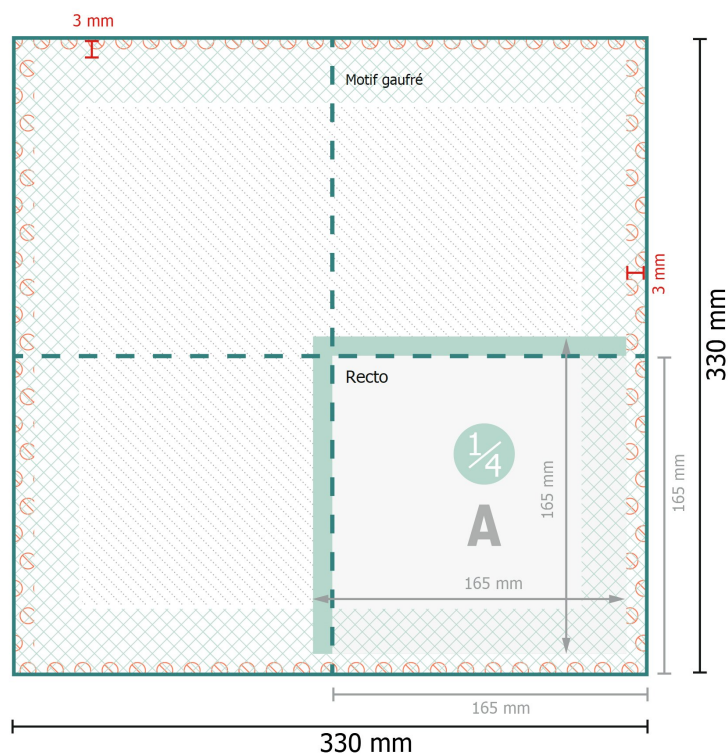

Gabarit

Serviettes (non-tissé BIO), 16,5 x 16,5 cm

16,5 x 16,5 cm

Format de données:

33 x 33 cm

Format final (fermé):

16,5 x 16,5 cm

Distance de sécurité:

4 mm

distance entre le texte/les informations et le bord du format final. Ceci empêche d'entamer le motif.

Explication des symboles

A Sens de lecture

—|— Format final

—|— Format de données

- - - Rainage/Pliage

⊘ Non imprimable

Remarque :

Prévoir une marge de sécurité comme indiqué.

Placer les couleurs de fond, images ou graphiques jusqu'au bord du format de données.

Lors de la production, il peut y avoir des tolérances suite à la découpe ou au pli.