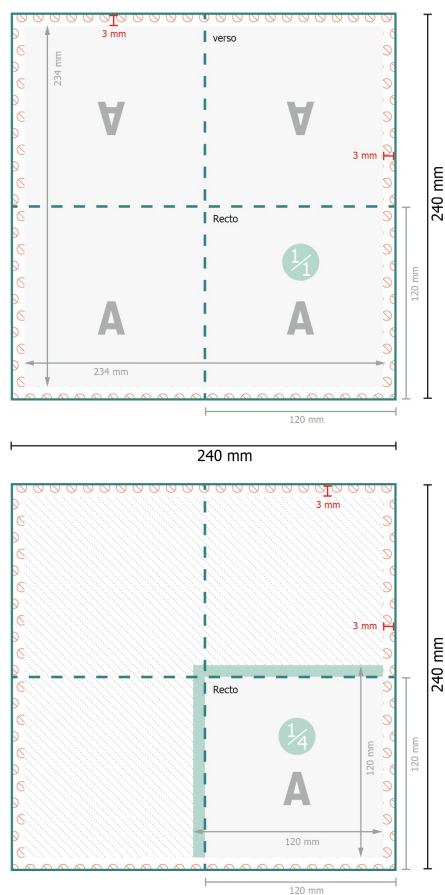

Serviettes (Airlaid), 12 x 12 cm

12 x 12 cm

Format de données:

24 x 24 cm

Format final (fermé):

12 x 12 cm

Distance de sécurité:

4 mm

distance entre le texte/les informations et le bord du format final. Ceci empêche d'entamer le motif.

Explication des symboles

A Sens de lecture

Format final

Format de données

Rainage/Pliage

Non imprimable

Remarque :

Prévoir une marge de sécurité comme indiqué.

Placer les couleurs de fond, images ou graphiques jusqu'au bord du format de données.

Lors de la production, il peut y avoir des tolérances suite à la découpe ou au pli.