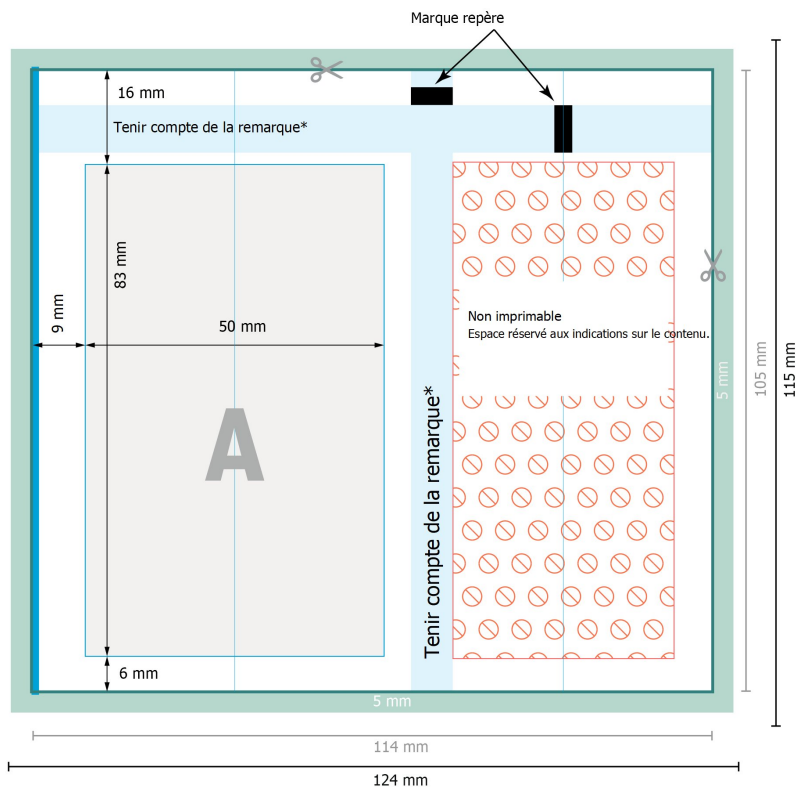

Gel douche, 50 ml

* Si d'autres éléments doivent être placés dans la zone indiquée en bleu, ils ne doivent pas contenir la couleur des marques repères. L'idéal est de laisser cette zone entièrement vide.

Format de données (incl. 5 mm fond perdu):

12,4 x 11,5 cm

fond perdu:

5 mm

Format final:

11,4 x 10,5 cm

Distance de sécurité:

4 mm

distance entre le texte/les informations et le bord du format final. Ceci empêche d'entamer le motif.

Explication des symboles

Fond perdu

Sens de lecture

Format final

Format de données

Nous découpons/perforons votre produit ici

Non imprimable

Remarque :

Prévoir une marge de sécurité comme indiqué.

Placer les couleurs de fond, images ou graphiques jusqu'au bord du format de données.

Lors de la production, il peut y avoir des tolérances suite à la découpe ou au pli.