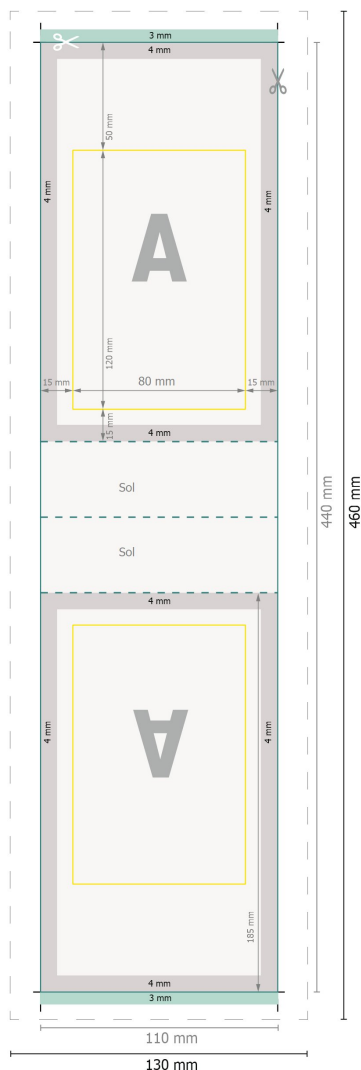

### Dimension du produit:

11 x 18,5 cm

### Format de données:

13 x 46 cm

### Format final:

11 x 44 cm

### Distance de sécurité:

4 mm

distance entre le texte/les informations et le bord du format final. Ceci empêche d'entamer le motif.