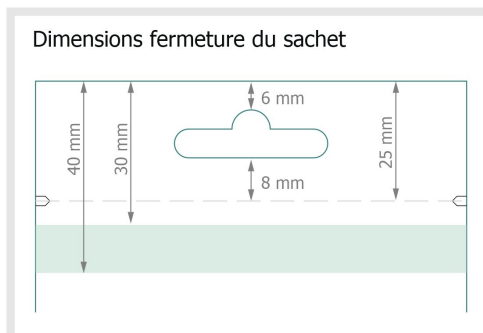

## Poches stand-up, 250 ml, 4/0

### Dimension du produit:

11 x 18,5 cm

### Format de données:

13 x 46 cm

### Format final:

11 x 44 cm