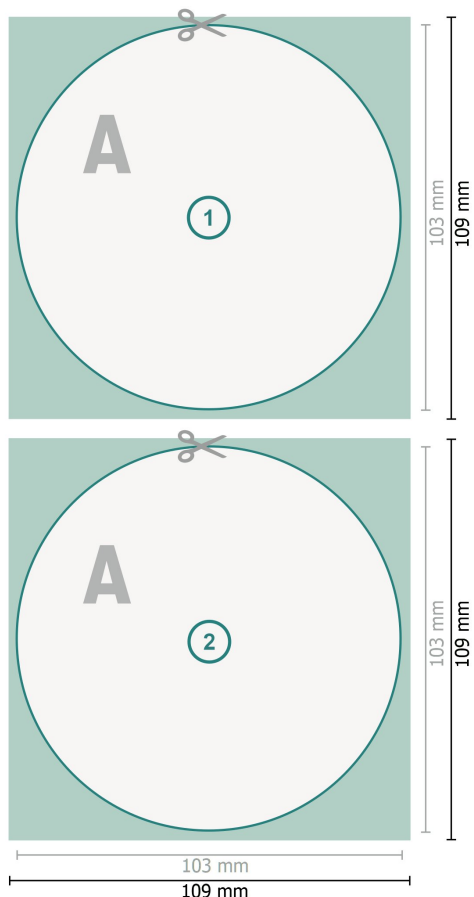

Sous verre, Diamètre, de 10,3 cm

Format de données (incl. 3 mm fond perdu):

10,9 x 10,9 cm

fond perdu:

3 mm

Format final:

10,3 x 10,3 cm

Distance de sécurité:

4 mm

distance entre le texte/les informations et le bord du format final. Ceci empêche d'entamer le motif.

Explication des symboles

- Fond perdu
- Sens de lecture
- Format final
- Format de données
- Nous découpons/perforons votre produit ici

Remarque :

Prévoir une marge de sécurité comme indiqué.

Placer les couleurs de fond, images ou graphiques jusqu'au bord du format de données.

Lors de la production, il peut y avoir des tolérances suite à la découpe ou au pli.