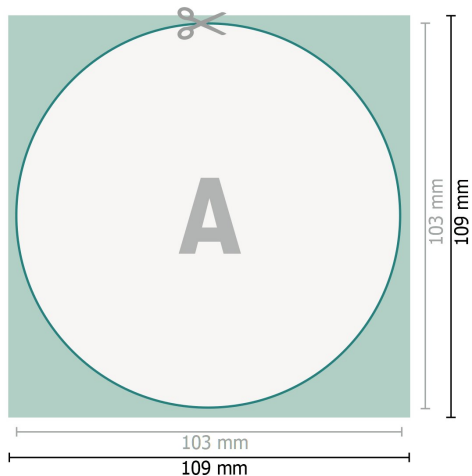

Sous verre, Diamètre, de 10,3 cm

Format de données (incl. 3 mm fond perdu):

10,9 x 10,9 cm

fond perdu:

3 mm

Format final:

10,3 x 10,3 cm

Distance de sécurité:

4 mm

distance entre le texte/les informations et le bord du format final. Ceci empêche d'entamer le motif.

Explication des symboles

 Fond perdu

 Sens de lecture

 Format final

 Format de données

 Nous découpons/perforons votre produit ici

Remarque :

Prévoir une marge de sécurité comme indiqué.

Placer les couleurs de fond, images ou graphiques jusqu'au bord du format de données.

Lors de la production, il peut y avoir des tolérances suite à la découpe ou au pli.