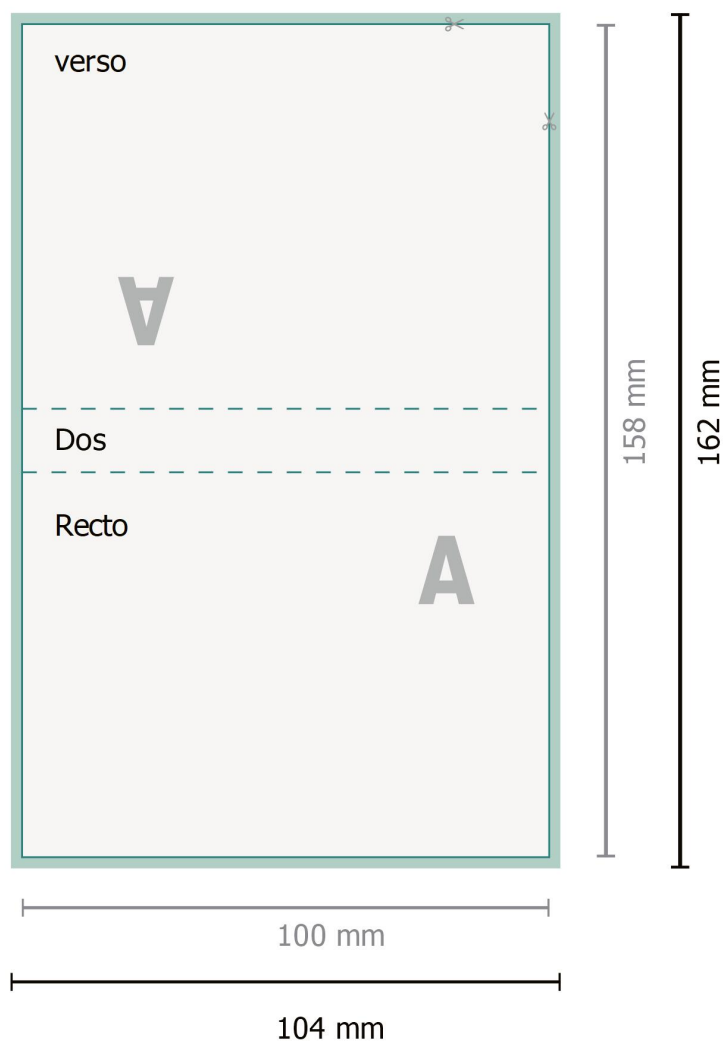

Couverture

Format de données (incl. 2 mm fond perdu):

10,4 x 16,2 cm

fond perdu:

2 mm

Format final (fermé):

10,5 x 7,8 cm

Distance de sécurité:

3 mm

distance entre le texte/les informations et le bord du format final. Ceci empêche d'entamer le motif.

Explication des symboles

 Fond perdu

 Sens de lecture

 Format final

 Format de données

 Nous découpons/perforons votre produit ici

 Rainage/Pliage

Remarque :

Prévoir une marge de sécurité comme indiqué.

Placer les couleurs de fond, images ou graphiques jusqu'au bord du format de données.

Lors de la production, il peut y avoir des tolérances suite à la découpe ou au pli.